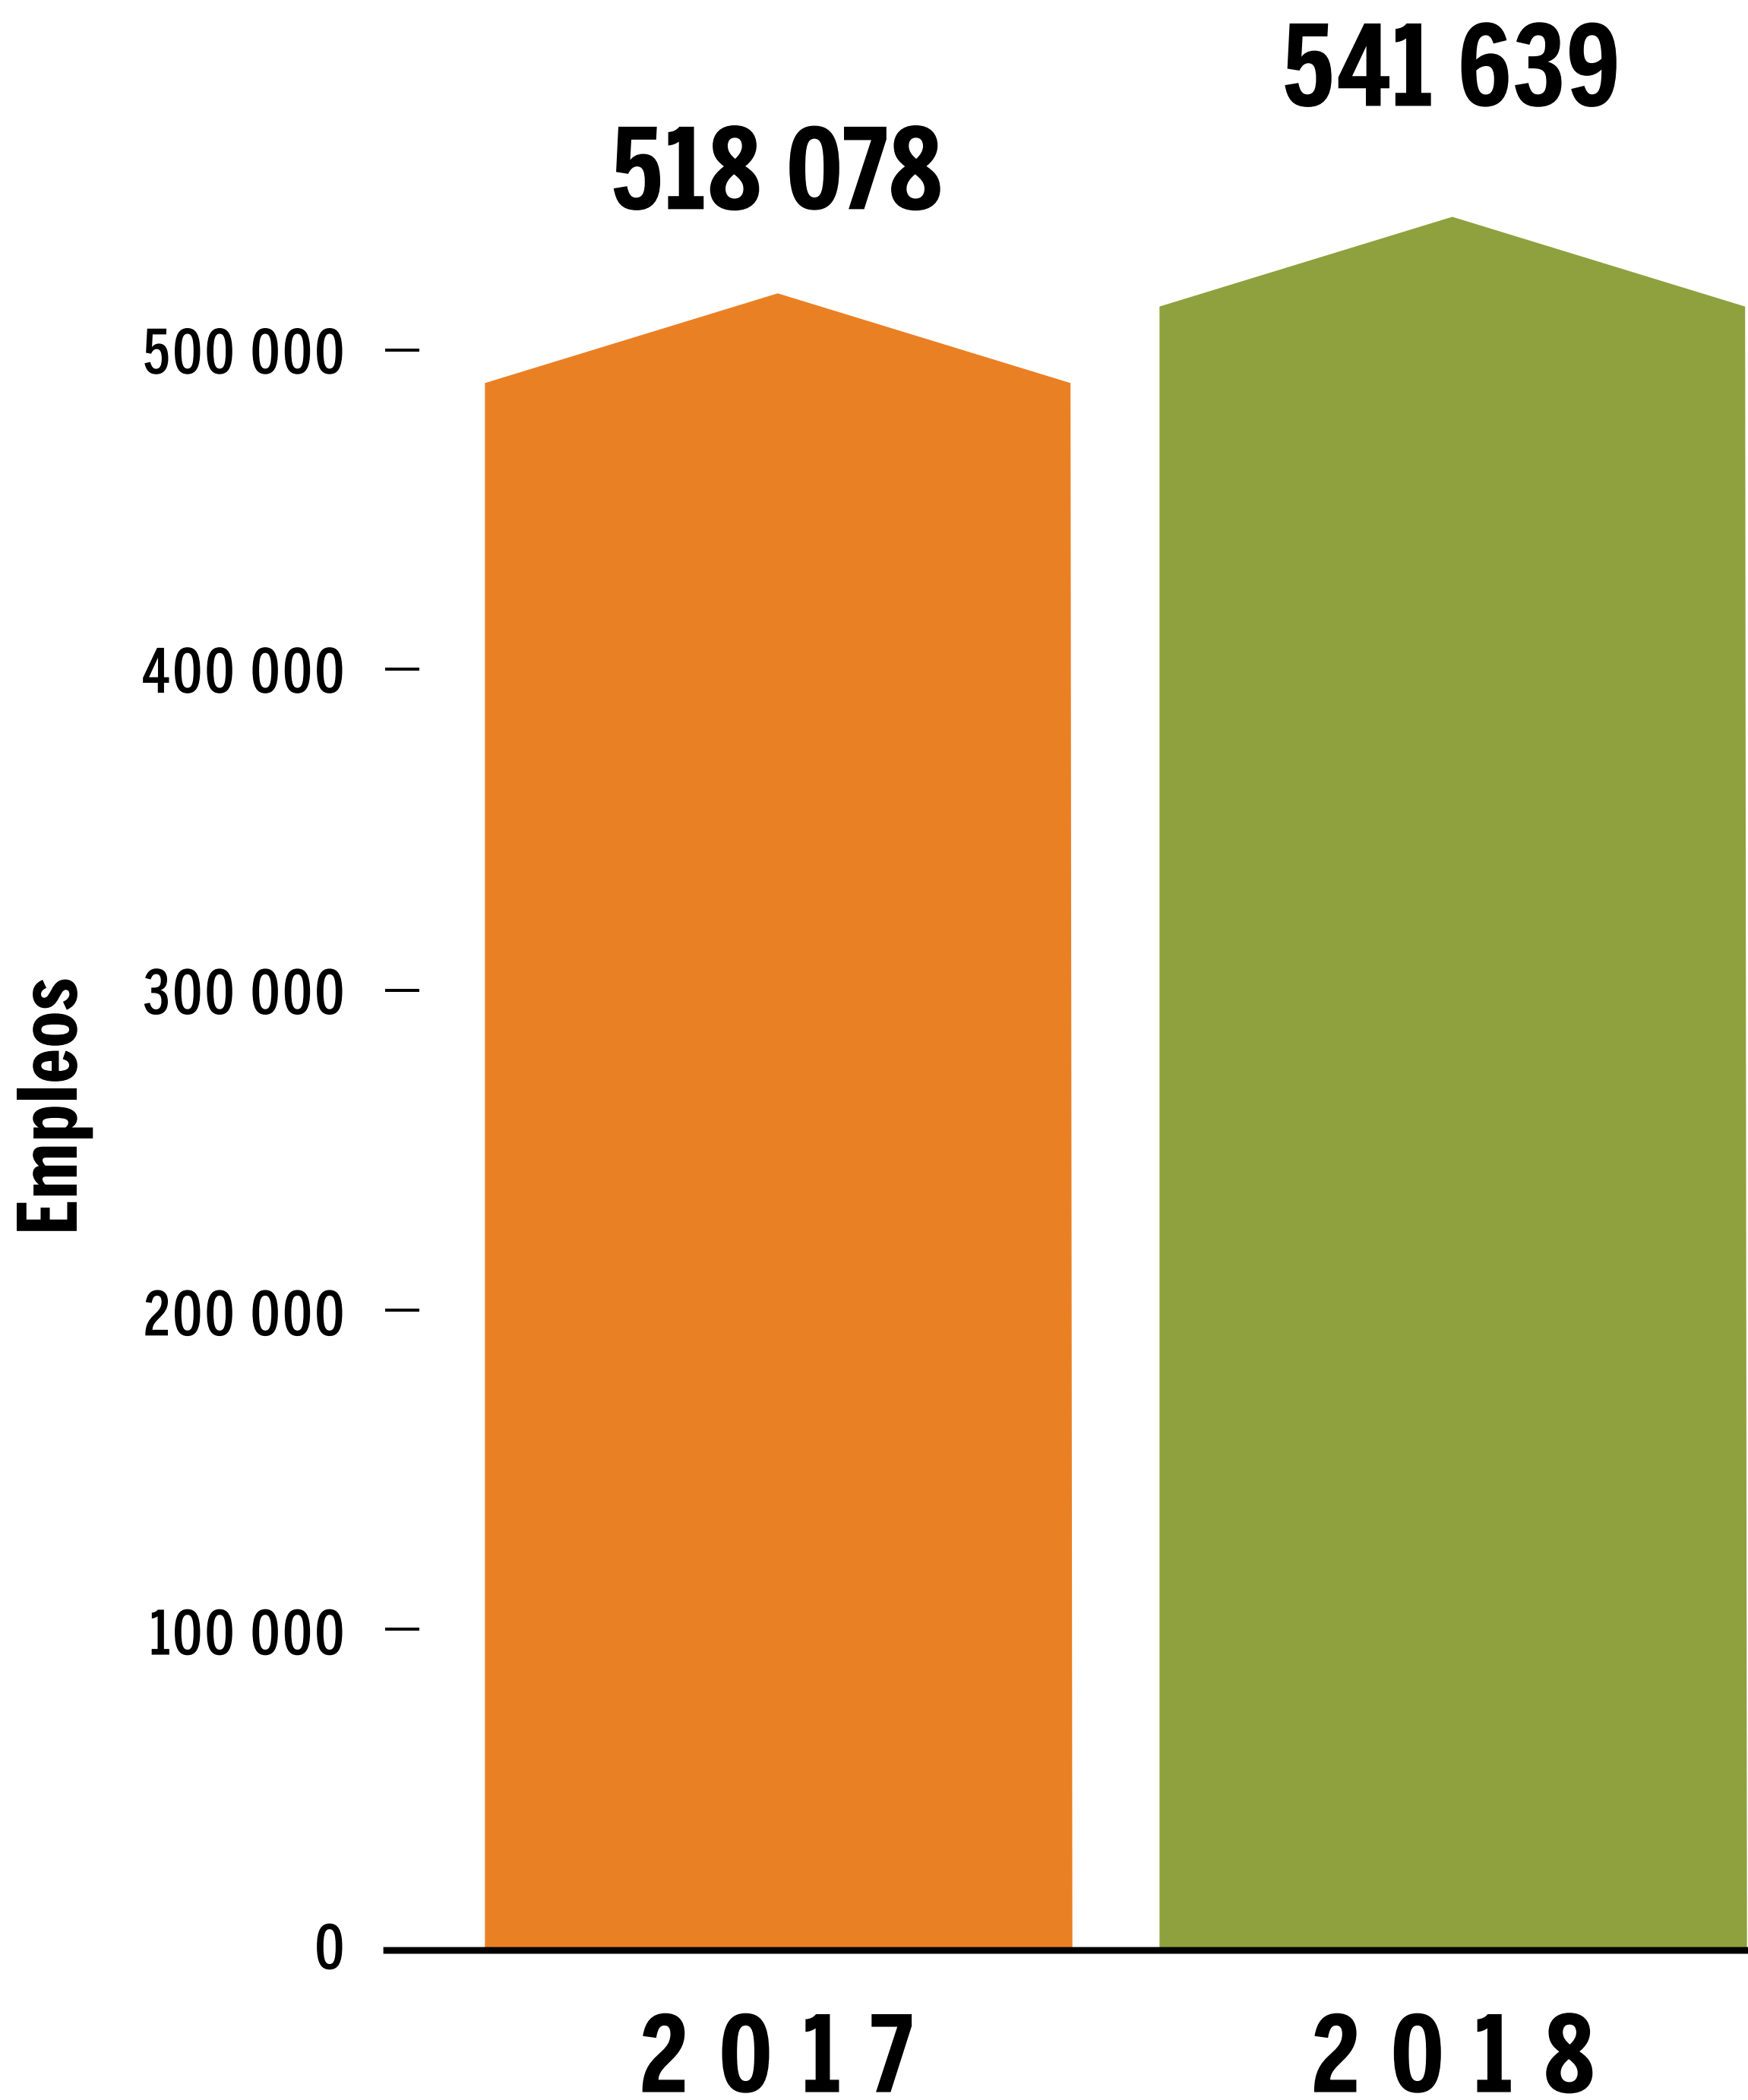

EVOLUCIÓN DEL EMPLEO EN SINALOA PRIMER SEMESTRE DE 2018

DATOS IMSS

■ En el primer semestre de 2018, en Sinaloa se registró un crecimiento ligeramente superior al promedio nacional, equivalente a 23 561 trabajadores más dados de alta en el IMSS con respecto al mismo período del año anterior.

Crecimiento anual Sinaloa **4.55%**

Crecimiento anual México **4.34%**