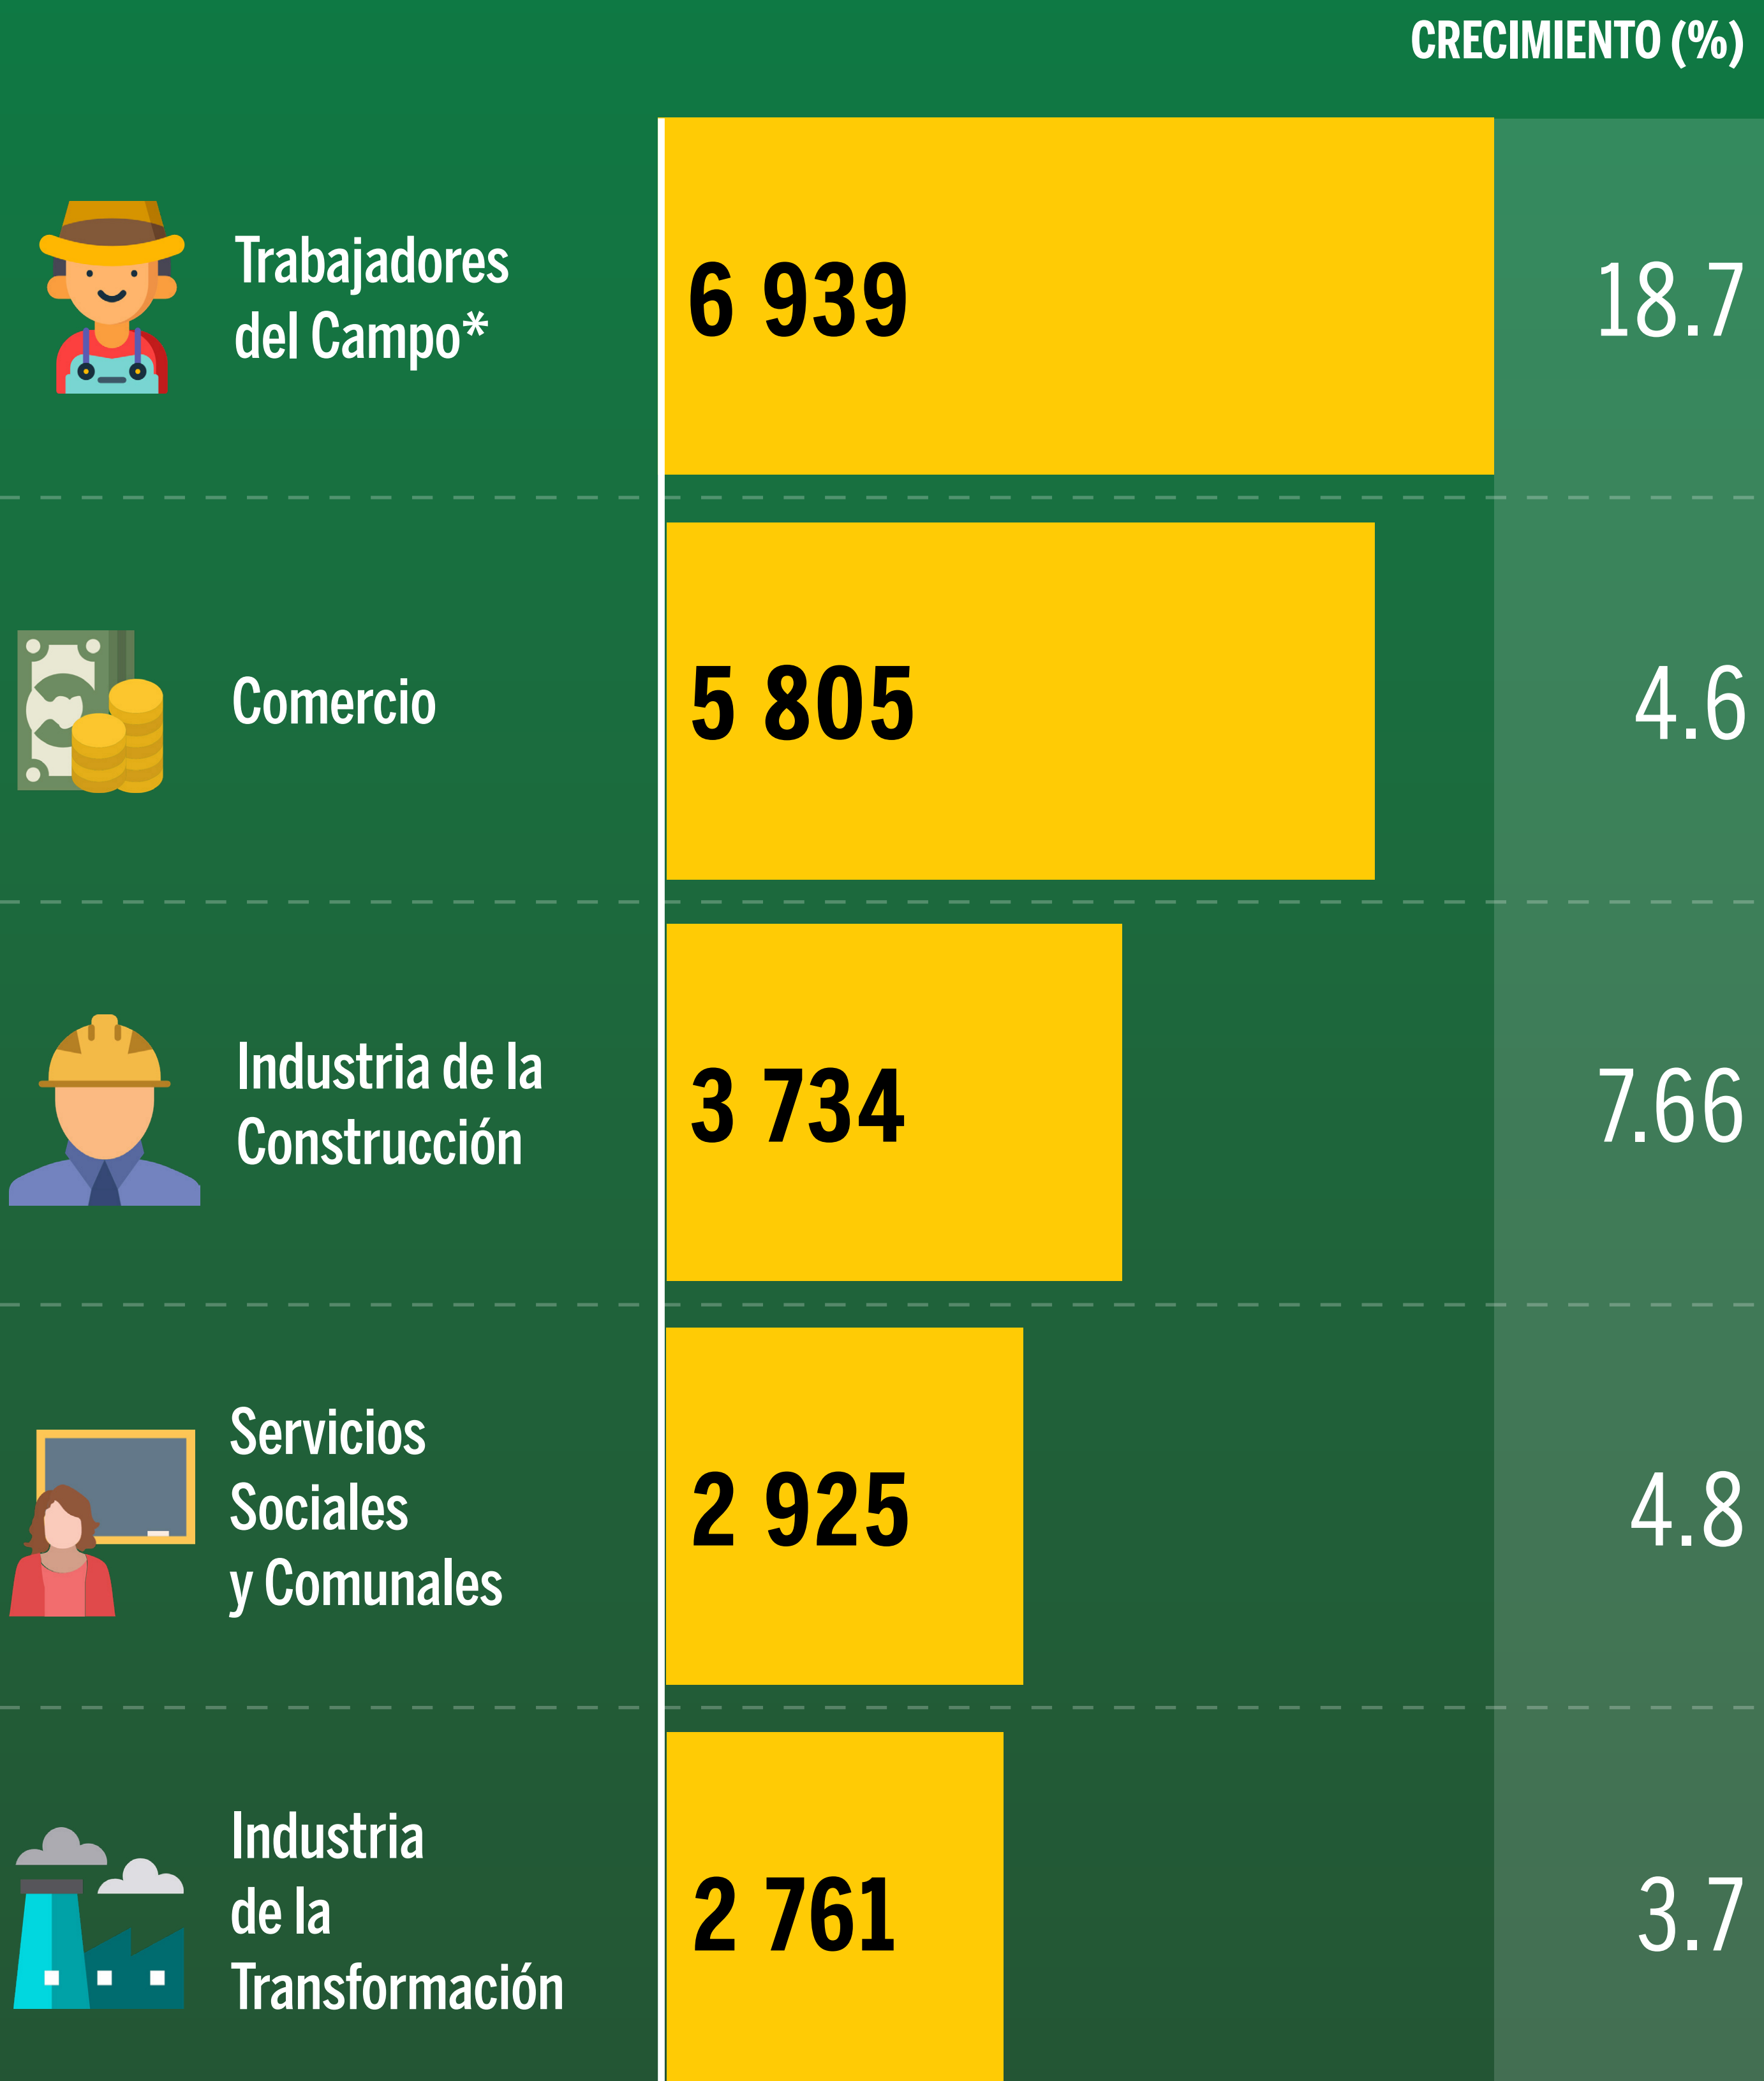

# EVOLUCIÓN DEL EMPLEO EN SINALOA PRIMER SEMESTRE DE 2018

DATOS IMSS

■ En el primer semestre de 2018, en Sinaloa se registró un crecimiento ligeramente superior al promedio nacional, equivalente a 23 561 trabajadores más dados de alta en el IMSS con respecto al mismo período del año anterior.

# REGISTRO DE EMPLEO EN SINALOA POR ACTIVIDAD ECONÓMICA. PRIMER SEMESTRE DE 2018

DATOS IMSS

SECTOR SERVICIOS  
**194 493 EMPLEOS**  
35.90%

SECTOR PRIMARIO  
**78 788 EMPLEOS**  
14.55%

**541 639**  
trabajadores  
registrados en el  
IMSS

SECTOR COMERCIO  
**131 826 EMPLEOS**  
24.34%

SECTOR INDUSTRIAL  
**136 532 EMPLEOS**  
25.21%

# Actividades económicas en Sinaloa que presentaron un incremento en el número de empleos durante 2018

\*Personas físicas contratadas para realizar labores de siembra, deshielo, cosecha, recolección de productos para su primera enajenación y otras actividades de análoga naturaleza agrícola, forestal o mixta, pudiendo ser contratadas por uno o más patrones durante un año.